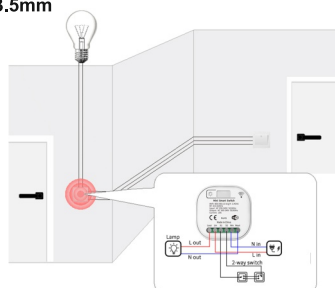

La certificación **CE/FCC/ROHS**

Material **ABS + PC**

APP **SmartLife/Tuya inteligente**

Temperatura de trabajo **-20 ° C - 50 ° C**

Asistentes: **Alexa Google Control de voz**

WIFI **2,4 GHZ**

Interruptor **APP/WIFI + Kinético autoalimentado**

Interruptor-tamaño **86mm \* 86mm**

Tamaño del controlador **48mm \* 48mm \* 23.5mm**

Tamaño reducido del receptor. Facil de integrar con interruptores mecanicos